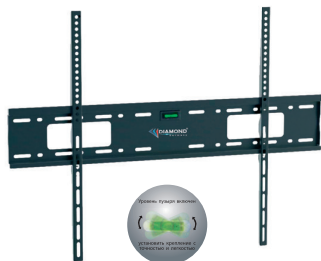

Настенный Кронштейн для ТЕЛЕВИЗОРА

DM-4006

.....
Совместимость ТВ Размер: 32 дюймов ~ 64 дюймов
Грузоподъемность: 60 кг
Угол наклона: 0° градусов
Отрегулировать легко и быстро монтируются
Размеры: 700 мм x 450 мм
В комплект поставки входят:
1 x ТВ Стену (с некоторыми винтов)
2 x Металлические Руки,
Цвет: Черный
.....

32"-64" 70 Кг 25 мм 700x450 мм $\pm 15^\circ$