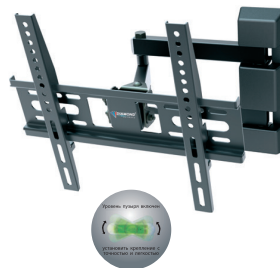

Настенный Кронштейн для ТЕЛЕВИЗОРА DM-4010

.....
Совместимость ТВ Размер: 14 дюймов ~ 47дюймов
Грузоподъемность: фунтов (35 кг)
Угол наклона: $\pm 15^\circ$ градусов
Отрегулировать легко и быстро монтируются
Размеры: **350 мм x 300 мм**
В комплект поставки входят:
1 x ТВ Стену (с некоторыми винтов)
2 x Металлические Руки,
Цвет: Черный
.....

14"-47"	35 Кг	50-420мм	350x300мм	$\pm 15^\circ$