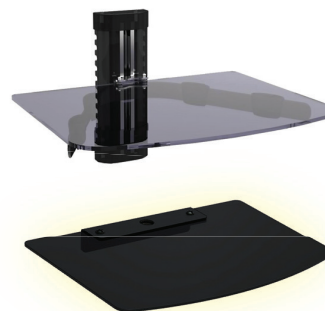

Настенный Кронштейн для DVD DM-4012 DM-4013

Грузоподъемность: 12 кг
Отрегулировать легко и быстро монтируются
В комплект поставки входят:
1 x ТВ Стену (с некоторыми винтов)
2 x Металлический каркас
3 x 5мм стекло
Цвет: Черный